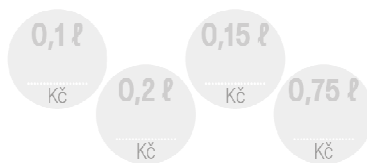

vino jako zážitek
www.lahofer.cz