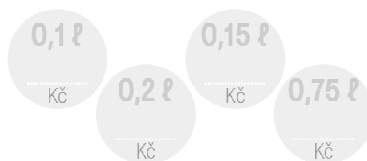

vino jako zážitek
www.lahofer.cz